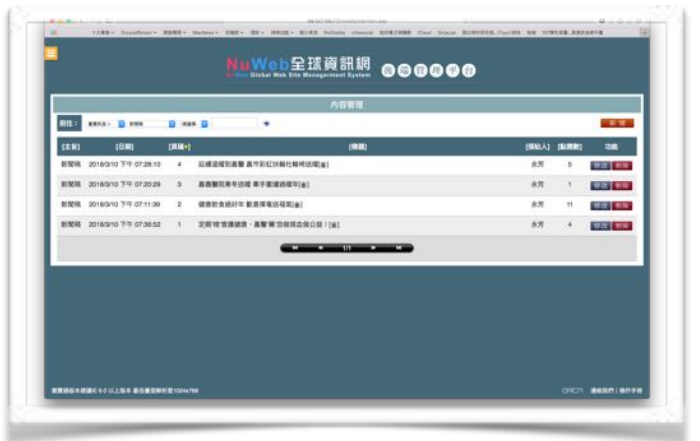

單一網站內容管理功能

所有網站內容管理功能整合為單一功能，並與前台完美對應，讓管理者不再到處摸索應從何處維護網站資料

單一網站內容管理功能，讓管理者可直接對照與網站前台的位置，直接維護該單元所有網站內容資料與附件，不用再像傳統的管理後台從眾多的管理功能中一一尋找。並結合智慧型網站內容模組，讓多元的網站內容能彈性的加入網站內容，提供更好的網站前台使用者經驗，也讓管理者更容易上手。

“單一網站內容管理功能”