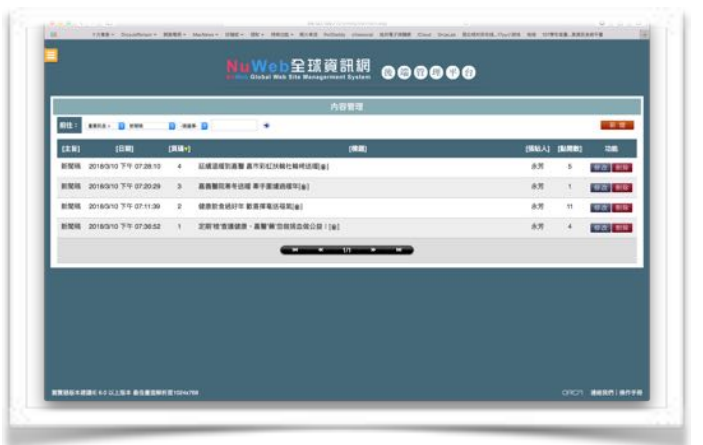

單一網站內容管理功能

所有網站內容管理功能整合為單一功能，並與前台完美對應，讓管理者不再到處摸索應從何處維護網站資料

單一網站內容管理功能，讓管理者可直接對照與網站前台的位置，直接維護該單元所有網站內容資料與附件，不用再像傳統的管理後台從眾多的管理功能中一一尋找。並結合智慧型網站內容模組，讓多元的網站內容能彈性的加入網站內容，提供更好的網站前台使用者經驗，也讓管理者更容易上手。

“單一網站內容管理功能”